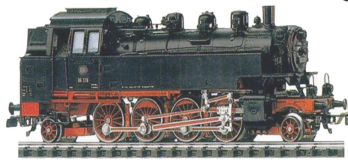

Modellbahnclub 3/2

Lichtenstein

Modellbahnausstellung

*in der "Alten Färberei", Grünthalweg 3
09350 Lichtenstein*

Neujahr

06./07.01.2018

Winterferien

10./11.02. und 17./18.02.2018